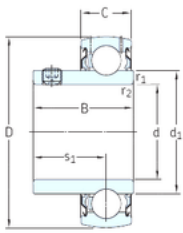

Dacheng mechanical equipment manufact...

YAT

25,4 mm x 52 mm x 34,1 mm SKF
YAR205-100-2RF deep groove ball bearings

Bearing No. YAR205-100-2RF

Size	25.4x52x34.1 mm
Bore Diameter	25,4 mm
Outer Diameter	52 mm
Width	34,1 mm
d	25,4 mm
D	52 mm
B	34,1 mm
C	15 mm
d1	33,7 mm
r1 min.	0,6 mm
r2 min.	0,6 mm
s1	19,8 mm
Weight	0,19 Kg
Basic dynamic load rating (C)	14 kN
Basic static load rating (C0)	7,8 kN
Fatigue load limit (Pu)	0,335

YAR205-100-2RF Bearing 2D drawings and 3D CAD models