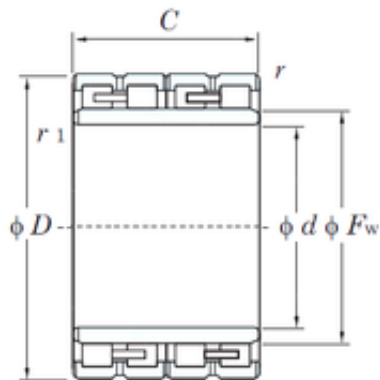

### 240 mm x 330 mm x 220 mm KOYO 312943/1YD cylindrical roller bearings

Bearing No. 312943/1YD

Size	240x330x220 mm
Bore Diameter	240 mm
Outer Diameter	330 mm
Width	220 mm
d	240 mm
Fw	270 mm
D	330 mm
B	220 mm
C	220 mm
r min.	3 mm
r1 min.	3 mm
Weight	55.5 Kg
Basic dynamic load rating (C)	1780 kN
Bearing No.	312943/1YD
r(min)	3
Cr	1900
C0r	4250
Cu	471
r1(min)	3
da(min)	254
Da(max)	316
Da(min)	310
ra(max)	2.5
rb(max)	2.5
(Refer.)Mass(kg)	55.5